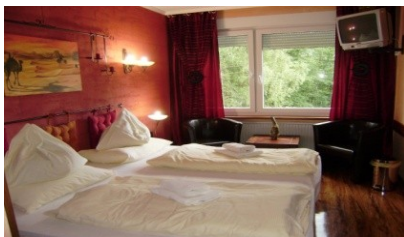

Haus Semmering Hotelbetriebsges.m.b.H.

Bundesstraße 16, 8685 Steinhaus am Semmering

Tel: 0043-38538104, Fax: 0043-38538104 33

www.hotelhaussemmering.at, e-mail: office@hotelhaussemmering.at

HOTEL HAUS SEMMERING ***

**Zlevněné skipasy a lyžařští instruktoři / hovoří německy, maďarsky, slovensky, anglicky/
Sjezdovky: 39 km celková délka, večerní lyžování, sáňkařská dráha /3 km/, Snow Tubbing, Schmollifte, ...**

SKUPINY/ZIMA/2011

Cena obsahuje: polopenze, bazén, animace, skipas STUHLECK....

Za příplatek: plná penze: 5€/os./noc

Transfer k vlekům: 3-40 dětí: 2€/jízda/žák

Osoby zdarma: 10 žáků=1 dosp. zdarma /platí pro školní skupiny/

BUNGALOVY:

ULTRA LAST MINUTE: 18.1.-20.1.2011

Školní skupiny: 2 noci/polopenze/ skipas Stuhleck na 2 dny: od 70€/žák do 18,9 roků.

Smíšené skupiny: 2 noci/polopenze/ skipas Stuhleck na 2 dny: od 105€/dospělý & 75€/dítě

18.2.-23.2.2011 & 27.2.-4.3.2011 & 11.3.-16.3.2011 & 16.3.-21.3.2011

Školní skupiny: 5 nocí/polopenze/ skipas Stuhleck na 4 dny: od 155€/žák do 18,9 roků

Smíšené skupiny: 5 nocí/polopenze/ skipas Stuhleck na 4 dny: od 230€/dospělý & 165€/dítě

HOTEL:

Zahrnuje: zvolený počet nocí s polopenzí, dvoulůžkový pokoj (patrové postele), Wellness, minizoo, Animace, stolní tenis, disco, skipas -Stuhleck..

Školní skupiny:

Smíšené skupiny:

	Školní skupiny:	Smíšené skupiny:		
5.2.-6.2.2011, 12.2.-13.2.2011, 19.2.-20.2.2011 12.3.-13.3.2011, 19.3.-20.3.2011 1noc/polopenze, skipas na 1 den	do 18,9 roků od 45€	1. dospělý od 75€	2. dospělý od 70€	Dítě do 14,9 roků od 48€
23.1.-25.1.2011, 25.1.-27.1.2011, 11.3.-13.3.2011, 2 noci/polopenze, skipas na 2 dny	do 18,9 roků od 88€	1. dospělý od 145€	2. dospělý od 135€	Dítě do 14,9 roků od 90€
23.1.-27.1.2011, 12.2.-16.2.2011 4 noci/polopenze/ skipas na 4 dny	do 18,9 roků od 155€	1. dospělý od 270€	2. dospělý od 250€	Dítě do 14,9 roků od 170€
20.-25.2.2011, 12.-17.3.2011, 17.-22.3.2011, 27.2.-4.3.2011, 6.3.-11.3.2011, 13.3.-18.3.2011 5 nocí/polopenze/ skipas na 5 dnů	do 18,9 roků od 180€	1. dospělý od 315€	2. dospělý od 295€	Dítě do 14,9 roků od 200€

Ceny neobsahují: € 1/os. dd 15 let/noc lázeňský poplatek & 10€ kauce & 2€ Keycard kauce/povinné/

Věnujte pozornost obchodním, platebním a stornovacím podmínkám!

V y ž á d e j t e s i n a š e l e t n í n a b í d k y p r o s k u p i n y !